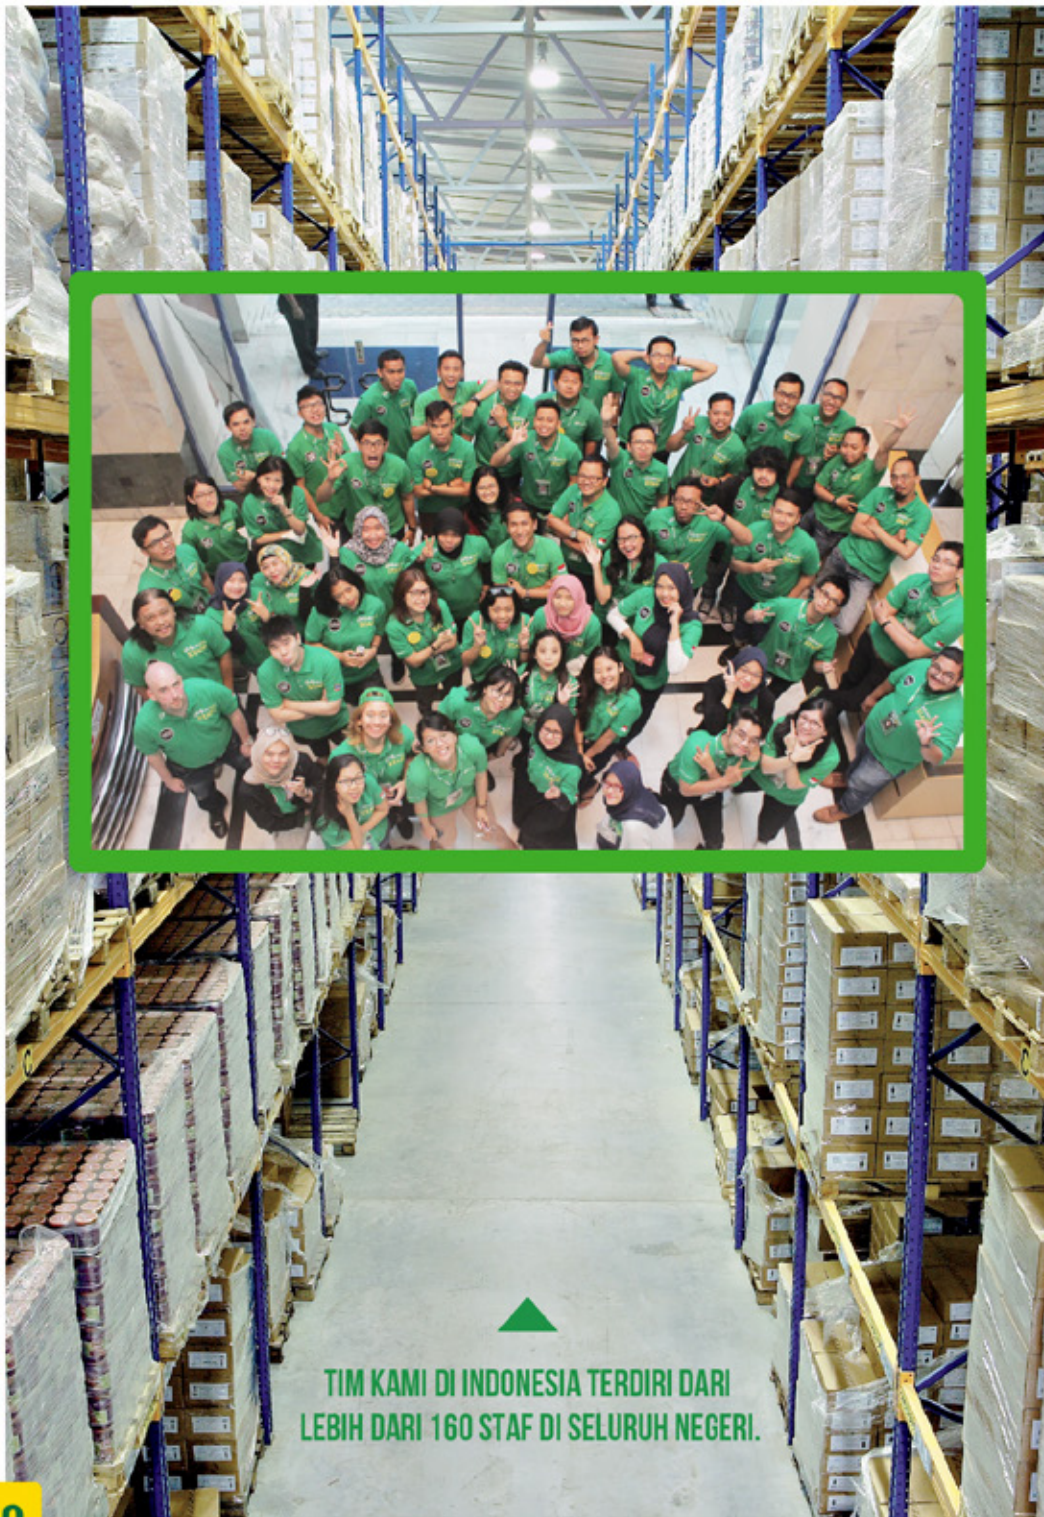

TIM KAMI DI INDONESIA TERDIRI DARI
LEBIH DARI 160 STAF DI SELURUH NEGERI.