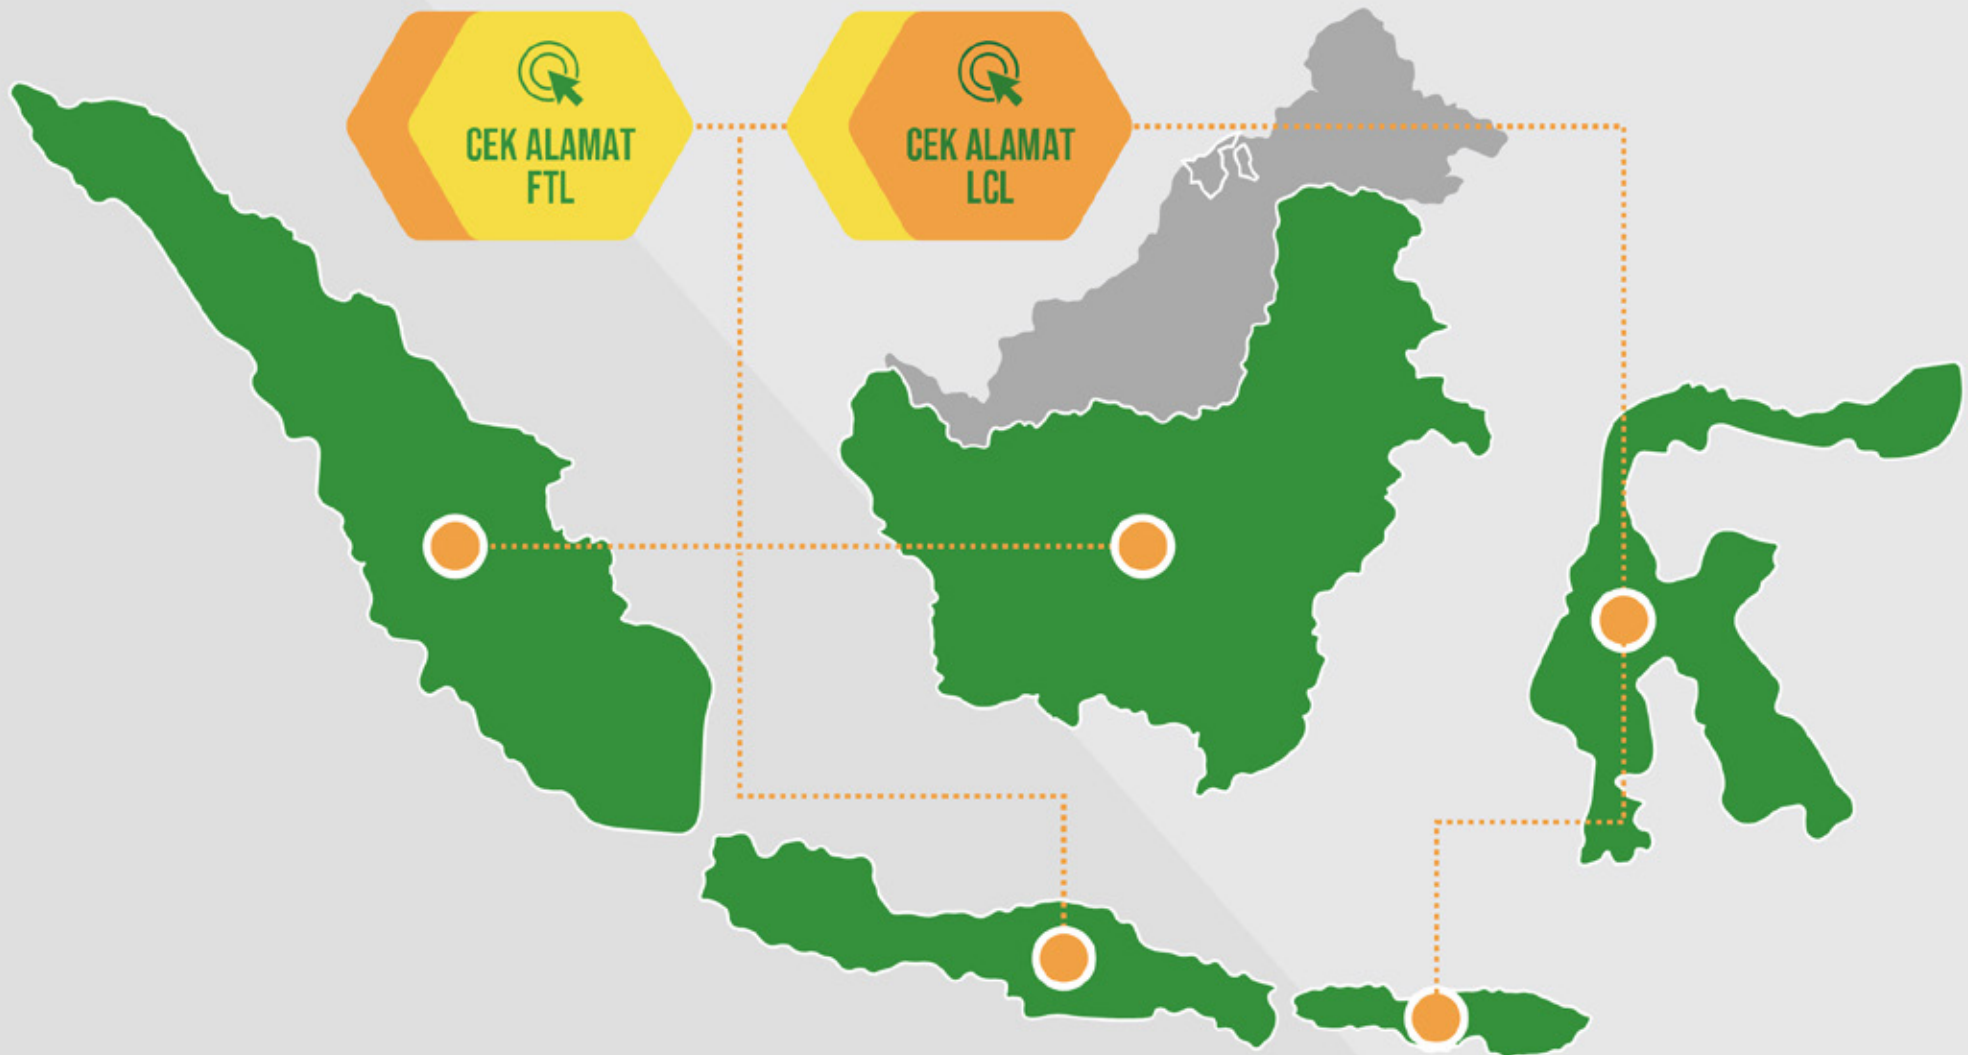

Harga awal ditambah harga per km

SEHARIAN

Harga flat untuk 10 atau 8 jam

RUTE HARGA TETAP

Harga flat berdasarkan rute

PENGIRIMAN LAUT LCL

Harga berdasarkan berat, rute, dan layanan (door-to-door atau port-to-door).

PENAWARAN INSTAN

AREA LAYANAN KAMI

Kami menyediakan jangkauan nasional dengan layanan FTL dan LCL kami. Untuk memeriksa alamat, coba gunakan pengecek area layanan online kami di bawah ini.

TIM KAMI DI INDONESIA TERDIRI DARI
LEBIH DARI 160 STAF DI SELURUH NEGERI.